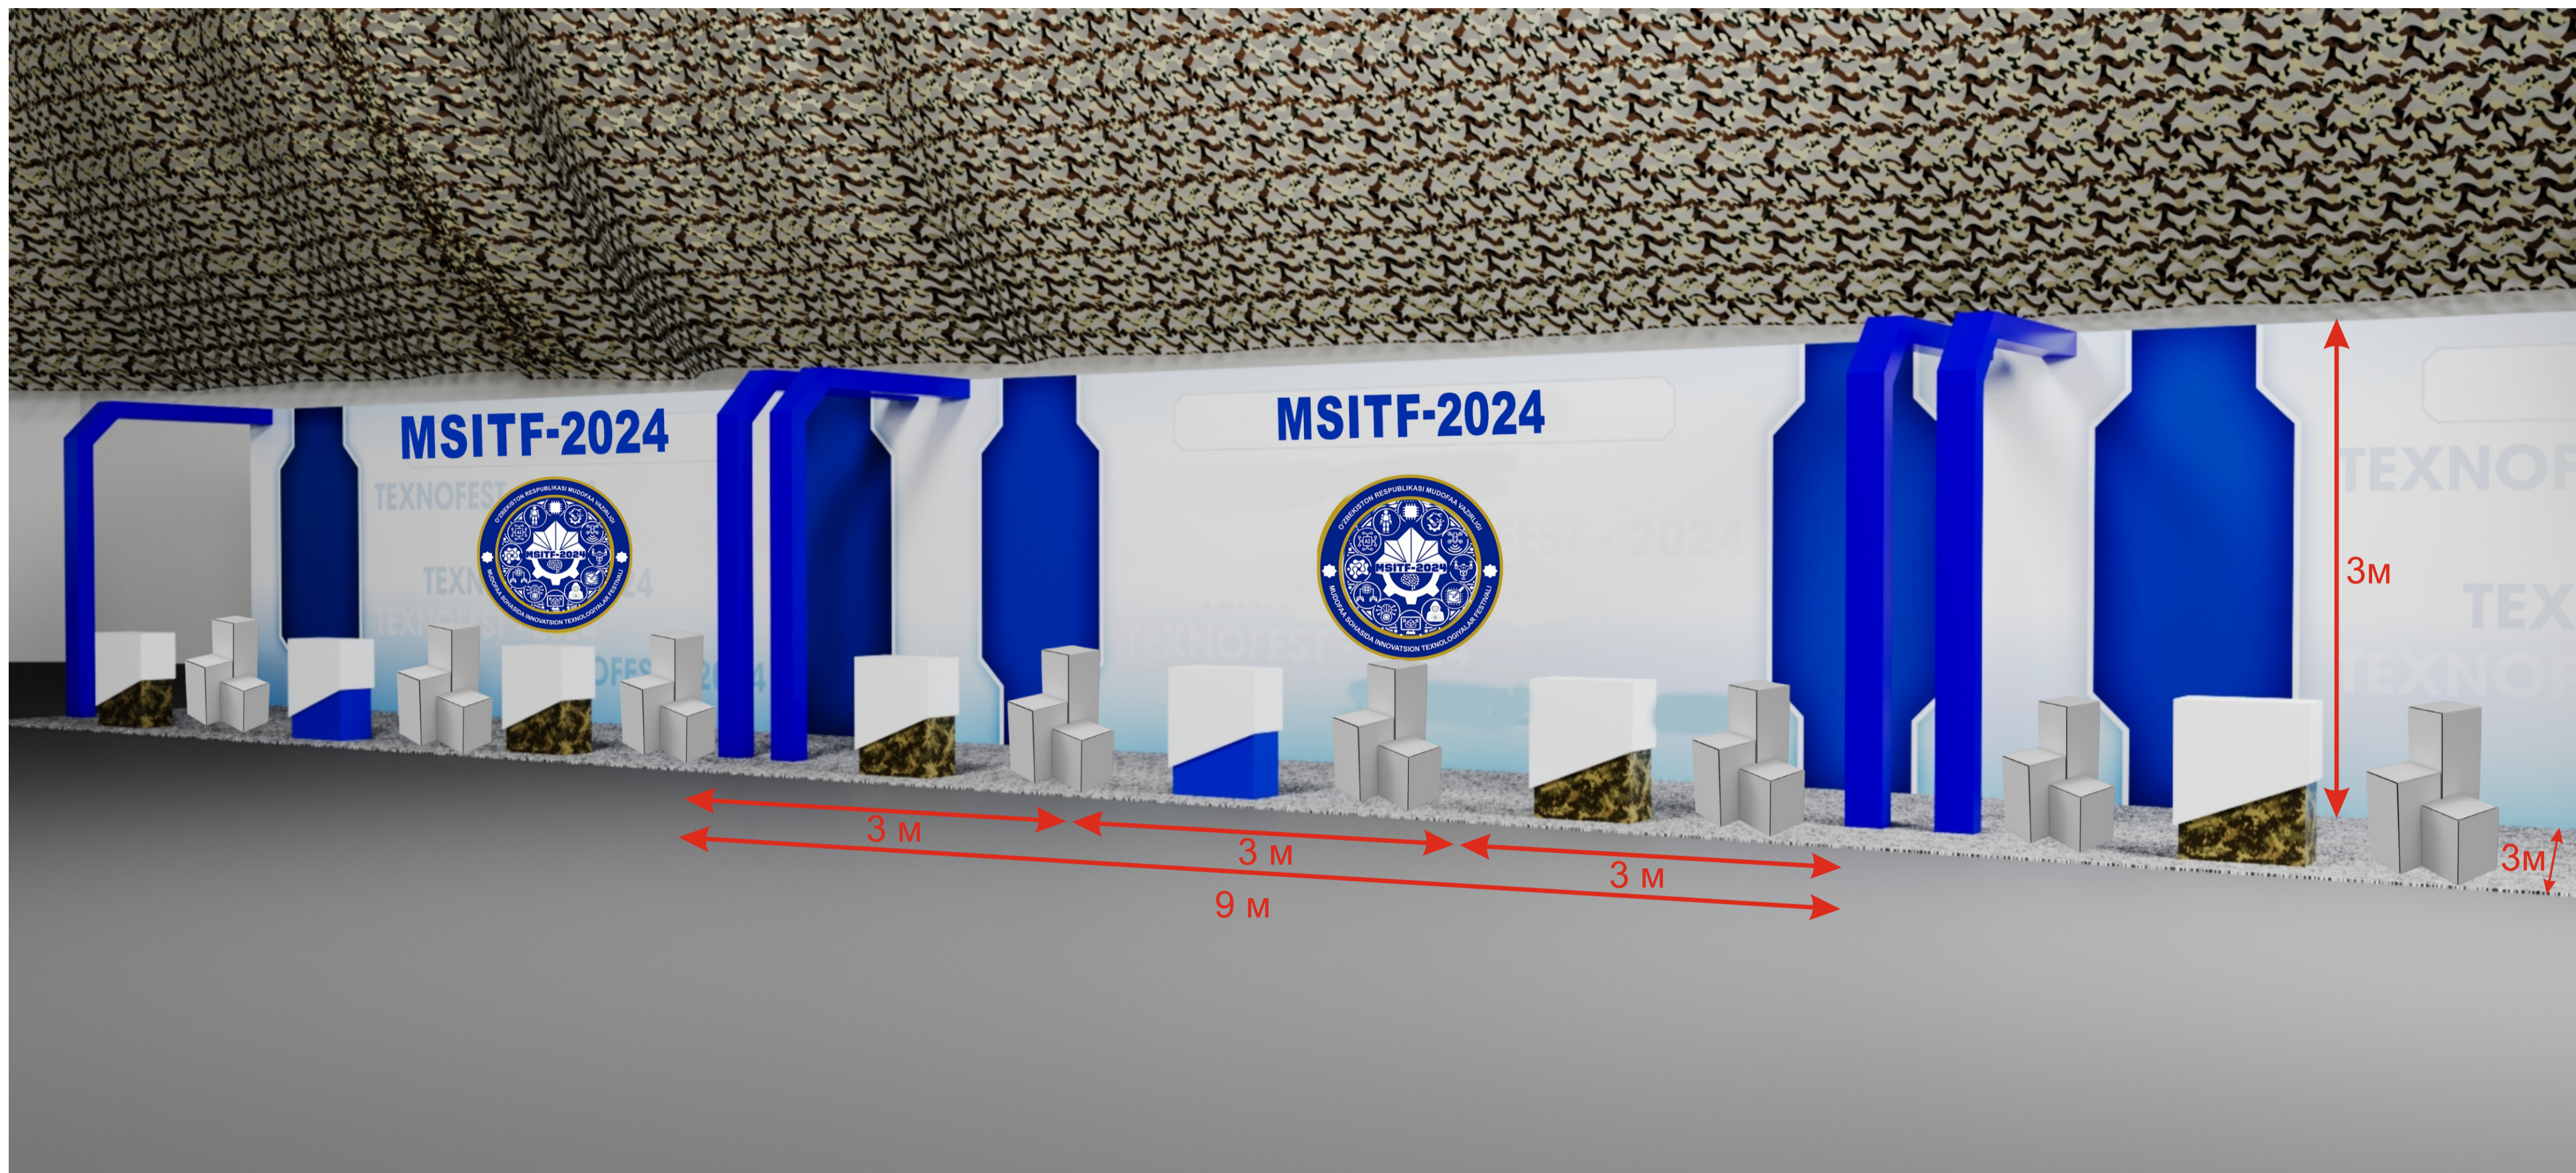

ТАШКИЛОТЧИЛАР ТОМОНИДАН ТАҚДИМ ЭТИЛАДИГАН ЖИҲОЗЛАР

1 дона. подиум (МДФ) экспонатлар учун: ўлчам 0,5*0,6*0,6 м
ўлчам 0,8*0,6*0,6 м
ўлчам 1,0*0,6*0,6 м

1 дона. экспонатлар тумба: ўлчам 0,5*0,8*1 м

2 дона. Стул кўргазма майдони учун.

ТАШКИЛОТЧИЛАР ТОМОНИДАН ТАҚДИМ ЭТИЛАДИГАН ЖИҲОЗЛАР

1 дона. Стол (МДФ) экспонатлар учун: ўлчам 0,5*0,6*0,6 м
ўлчам 0,8*0,6*0,6 м
ўлчам 1,0*0,6*0,6 м

1 дона. экспонатлар тумба: ўлчам 0,5*0,8*1м

2 дона. Стул кўрғазма майдони учун.